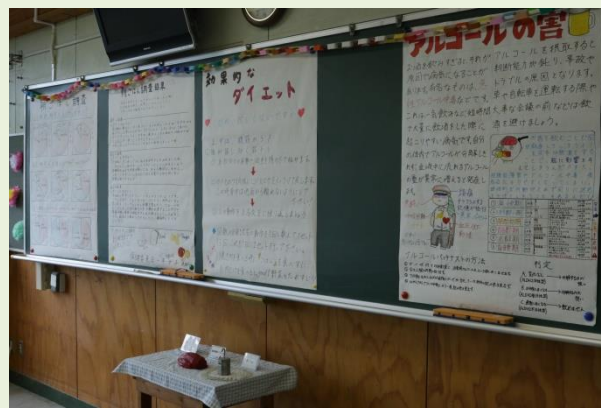

上水祭 (3)

続いてクラス以外の団体の出し物を紹介します。

生徒会執行委員会

Welcome to the Student conciel room!

～上水高校ってこんなところ～

図書委員会

上水古本市 ～おいでよ文学の森～

文化祭実行委員会

ポスター展示

保健委員会

保健委員会

家庭科部

上水ケーキ

軽音楽部

Zepp 上水

茶道部